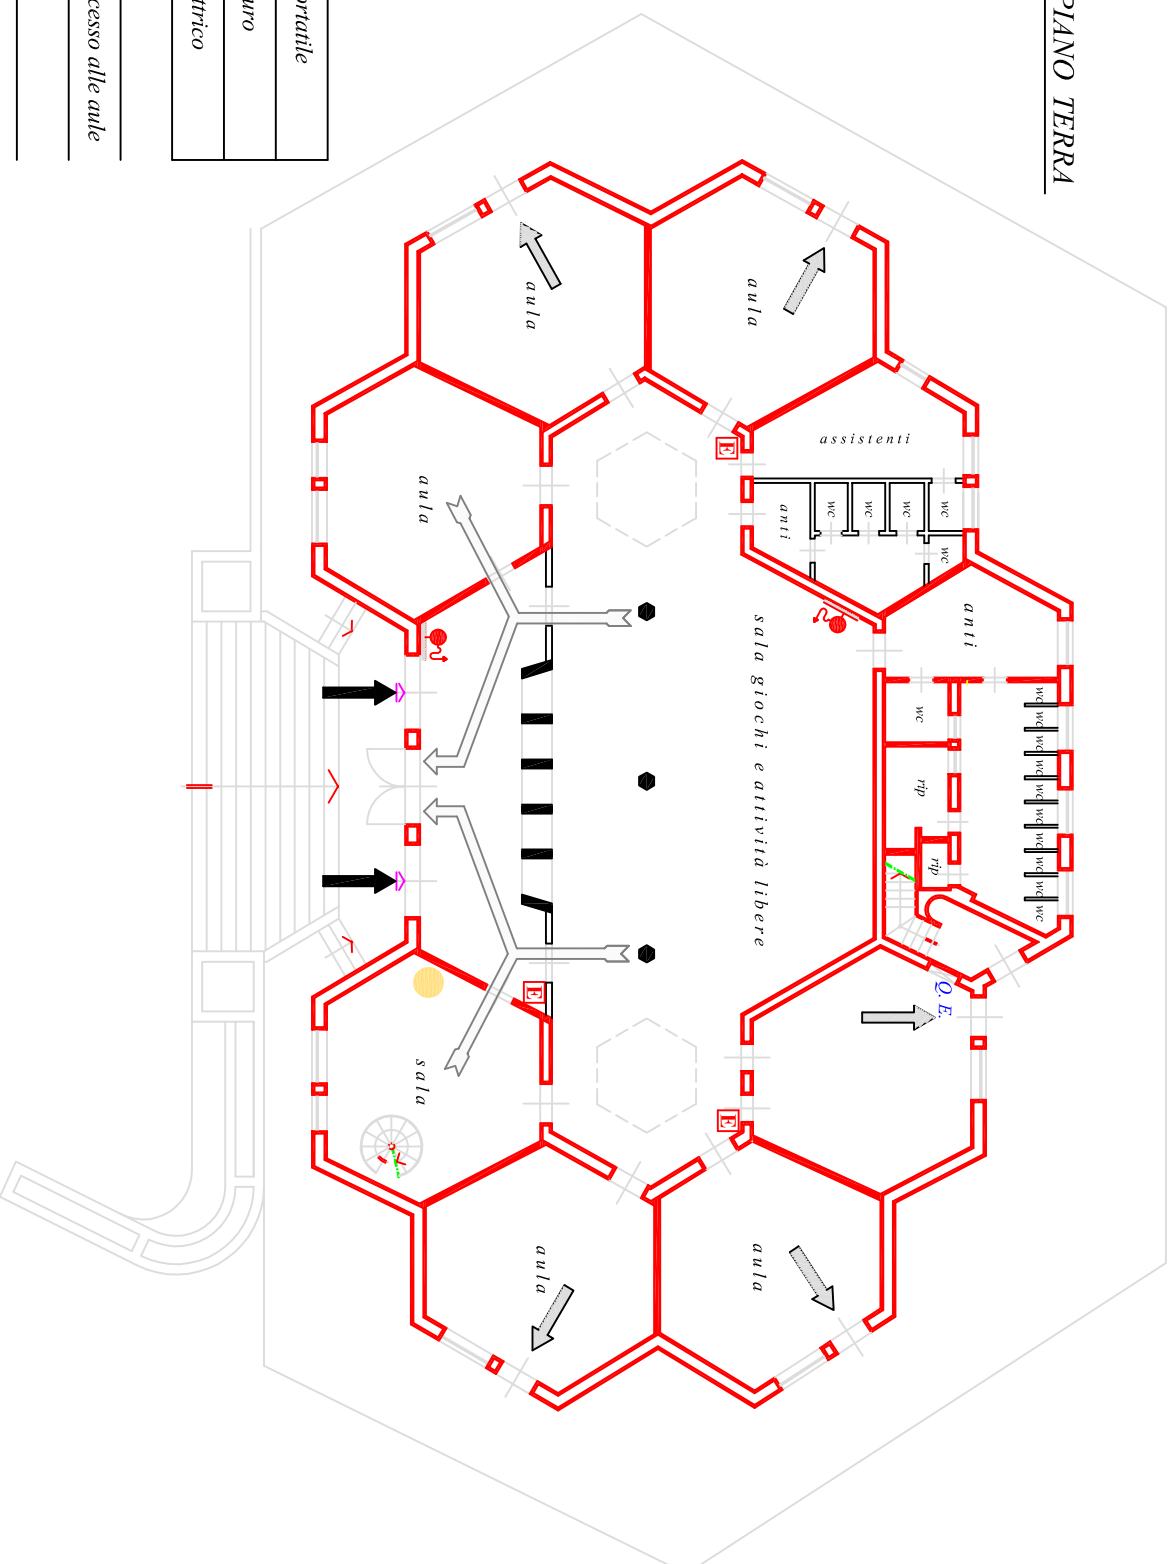

ISTITUTO "SAN GIUSEPPE"
 Via G. B. de la Salle, CATANIA
 SCUOLA DELL'INFANZIA

PLANIMETRIA PIANO TERRA

Legenda

	Estintore portatile
	Idrante a muro
	Quadro Elettrico

Ingresso/accesso alle aule

Uscita